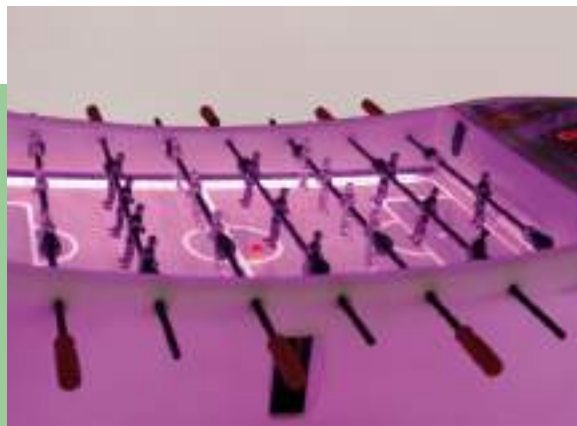

## ARENA

El futbolín electrónico ARENA diseñado por SAM está construido en un mueble sintético de una sola pieza y con cuatro niveladores para una perfecta colocación. El mueble puede llevar iluminación interior con LEDS RGB inteligentes, controlados por una placa electrónica, igual que los marcadores a ambos lados del campo de juego.

La placa electrónica SAM9 permite discriminar 7 eventos diferentes (inserción de moneda, gol en casa, gol fuera, etc.) que producen efectos de luz y de sonido. Estos eventos pueden ser controlados a voluntad.

## FORTE MAX

Su jugador diseñado en aluminio con dos piernas separadas le aportan resistencia y diseño. Su minuciosa fabricación en madera maciza y patas metálicas con niveladores y la superficie de juego curvada que evita las paradas hacen de FORTE MAX un futbolín resistente y atractivo. Sus opciones de monedero manual o electro-mecánico y cajón de gran capacidad le hacen óptimo para el operador.

## TECNO

El que ha sido siempre un juego muy popular se transforma en un objeto de diseño moderno. TECNO se impone como el futbolín de los Campeonatos de España por ser el más apreciado por los especialistas. Su JUGADOR LEADER diseñado por SAM en aluminio con dos piernas separadas le aportan calidad, resistencia y diseño.