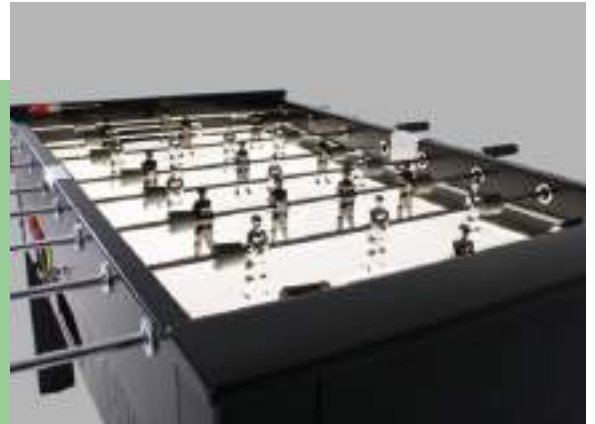

Su minuciosa fabricación con tablero fenólico compacto de alta resistencia y patas metálicas con niveladores antideslizantes y la superficie de juego impresa y curvada que evita las paradas en el juego hacen de TECNO un futbolín resistente y atractivo. Utiliza un monedero electro-mecánico y cajón de gran capacidad que le hacen óptimo para el operador.

## TECNO

**ACCESORIOS INCLUIDOS**  
12 bolas color naranja brillo

Operadora del Sur  
Ocio y Juegos de Azar

+34649031507

operadoradelsur2016.es

info@operadoradelsur2016.es

**TECNO  
FLAME**

Iluminación con LED RGB en un futbolín que marca el camino del futuro. El juego se transforma un elegante producto de diseño para emplazamientos exclusivos. TECNO FLAME se destaca como el más apreciado por los realmente entendidos. Su JUGADOR LEADER exclusivo de SAM en aluminio, con acabados metalizados y dos piernas le sitúan a la vanguardia del diseño.

Su minuciosa fabricación con tablero fenólico compacto de alta resistencia y patas metálicas con niveladores antideslizantes, la superficie de juego transparente, retroiluminada y curvada hacen de TECNO FLAME el futbolín más novedoso y atractivo del mercado mundial.